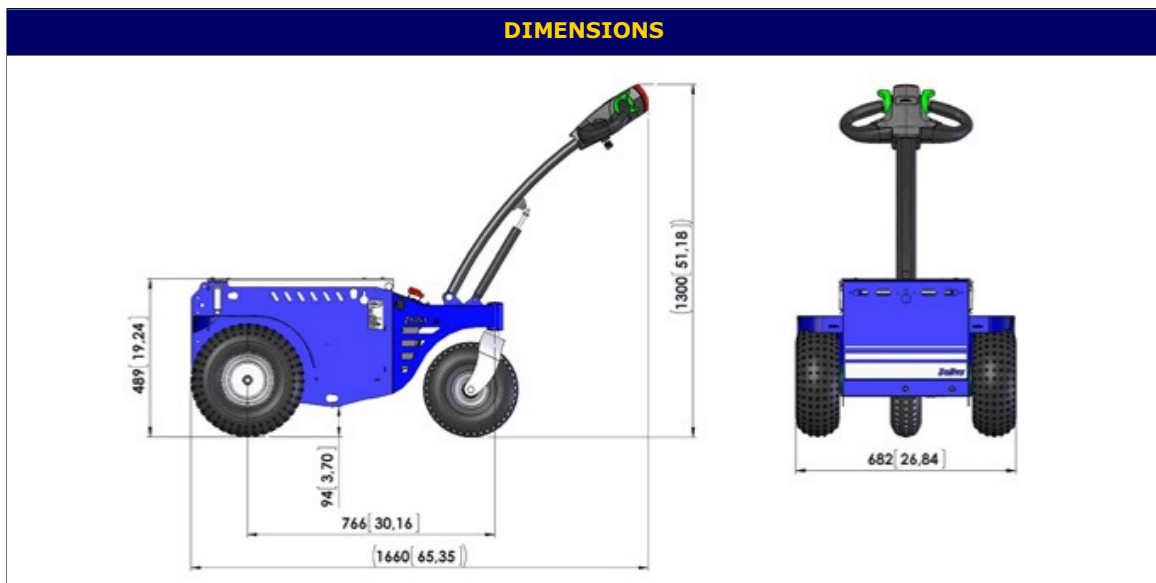

DIMENSIONS

mobilité+

25 place de la Madeleine
75008 Paris
01 42 56 11 40
CONTACT@MOBILITEPLUS.FR