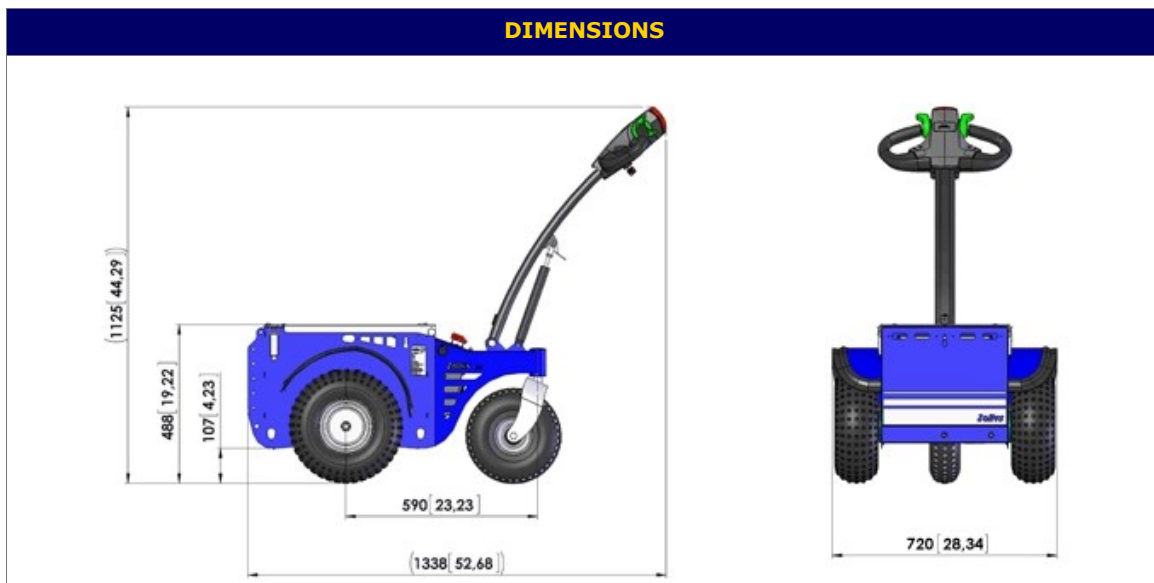

Puissant, il tracte toute charge roulante, jusqu'à 3 tonnes sur terrain plat. **Compact** (largeur 69cm), il passe par toutes les portes. Un piston à gaz positionné sur le timon permet l'inclinaison du timon pour un confort de conduite optimal. Très **maniabile**, grâce au différentiel appliqué sur les roues motrices et à la roue pivotante à l'avant, il peut faire demi-tour sur lui-même.

En option :

- Batteries gel (70A)
- Procédé anti-crevaisson (mousse polyuréthane)
OU roues blanches anti-traces
- Systèmes d'attelages modulables (goupille, boule, potence, ...)
- Paniers de différentes tailles
- Gyrophare
- Lests (jusqu'à 20 x 7kg)
- Existe en version **inox**

OPTIONS DISPONIBLES

Panier standard	Chape standard (2 hauteurs) ou boule	Potence pour bacs 2 roues	Roues blanches non marquantes	Gyrophare sur mât
				

DONNEES TECHNIQUES

Moteur	24V - 600 watts	Vitesse (avant/arrière)	4,5 km/h
Capacité de traction	3 tonnes sur terrain plat	Poids machine	115 kg
Longueur totale	1338 mm	Largeur Hors -tout	720 mm
Hauteur châssis	488 mm	Charge utile	300 kg
2 batteries	12V 80A	Autonomie	6 à 8 heures en continu
Chargeur externe fourni	Prévoir une recharge minimum par mois des batteries		

MOBILITÉ+

25 place de la Madeleine

75008 Paris

01 42 56 11 40

CONTACT@MOBILITEPLUS.FR

Descriptif

Tracteur accompagnant JOBBY M4

DIMENSIONS