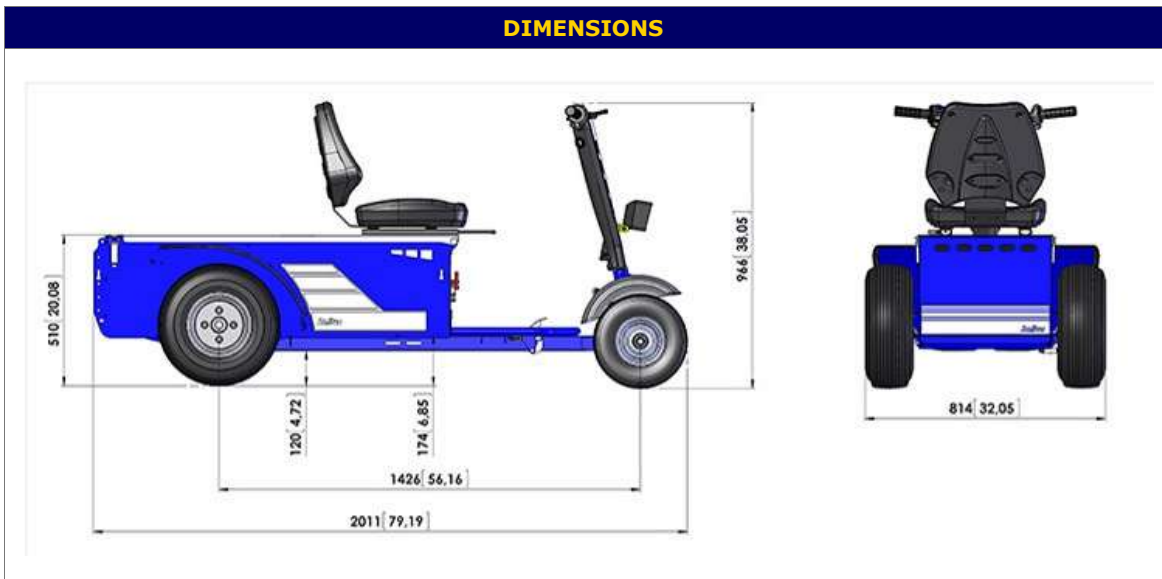

Descriptif

Tracteur autoporté Cadeo version longue

mobilité+

6 cité du Labyrinthe 75020 Paris
Tél. 01 42 56 11 40 - contact@mobiliteplus.fr