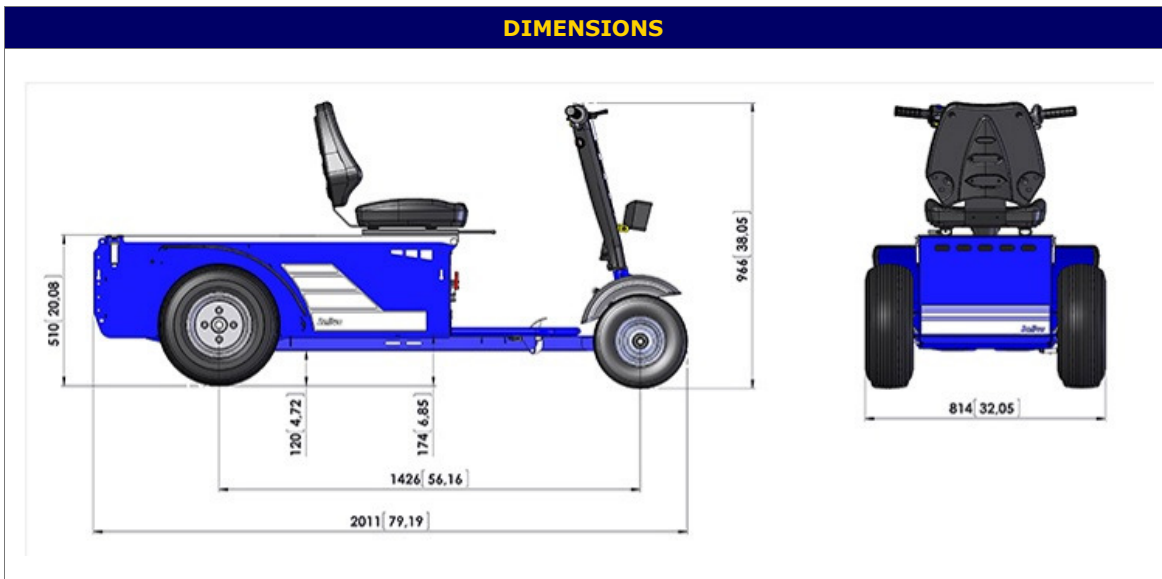

Descriptif

Tracteur autoporté Cadeo version longue

mobilité+

6 cité du Labyrinthe 75020 Paris
Tél. 01 42 56 11 40 - contact@mobiliteplus.fr