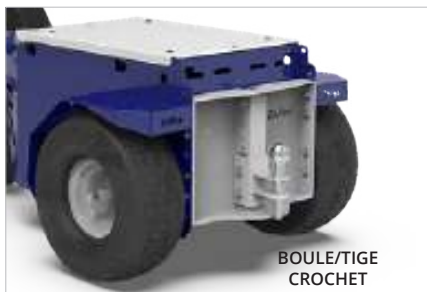

ATTELAGES STANDARD & ACCESSOIRES

Connections pour toutes demandes