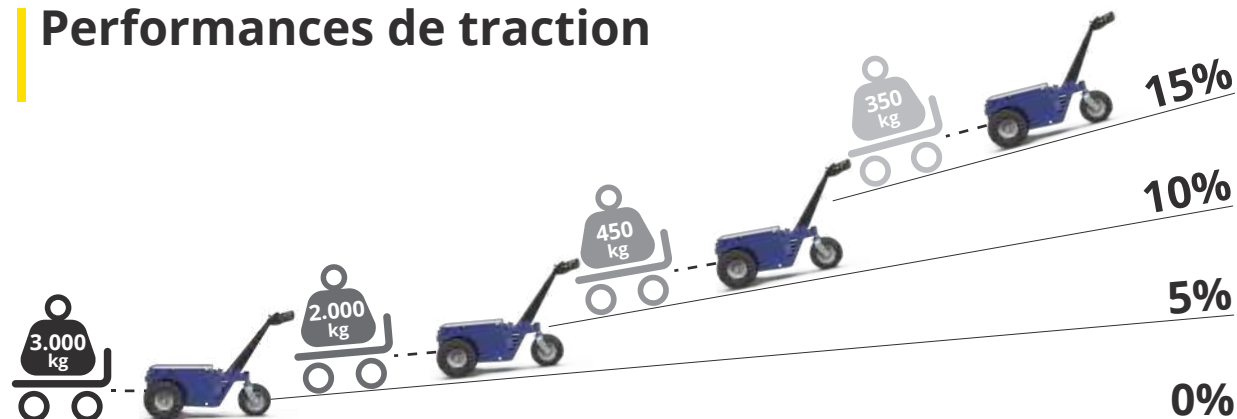

Performances de traction

QR code à scanner
Voir tous les accessoires