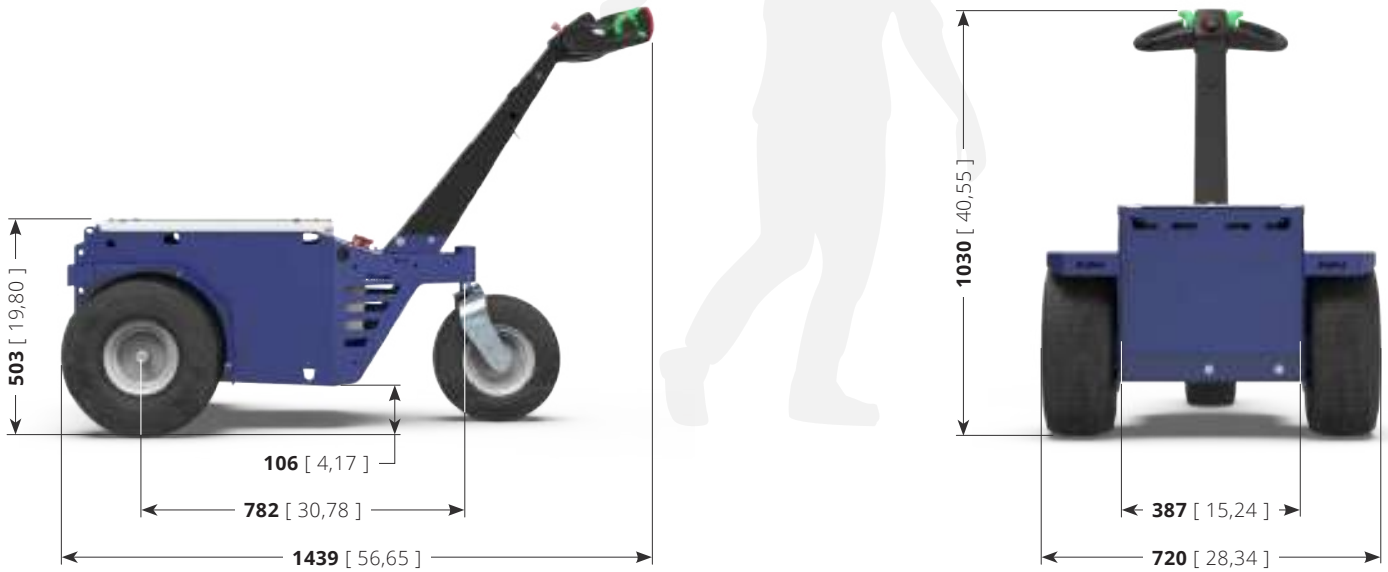

FICHE TECHNIQUE

Commandes de conduite

Description	U.M.	Valeur
Typologie de conduite		Timon

Sécurité

Description	U.M.	Valeur
Dispositif "homme-mort"		Micro sur timon
Dispositif anti-écrasement		Bouton sur timon
Dispositif arrêt d'urgence		Poignée

Performances

Description	U.M.	Valeur
Vitesse max. marche avant	km/h	4,5
Vitesse max. marche arrière	km/h	4,5
Effort de traction max au crochet	N	1600
Charge max. sur terrain plat	kg	300
Pente max	%	15
Espace d'arrêt de vitesse max sur sol plan (sans charge)	m	1

Batteries

Description	U.M.	Valeur
Type de Batteries		Traction - Ermetique à AGM
Tension batterie	V	12
Capacité nominale 20/h	Ah	130
Chargeur Batteries		Extérne - haute fréquence

Moteur

Description	U.M.	Valeur
Moteur		Électrique
Courant		Continu
Tension	V	24
Puissance nominale (S2 - 5')	kW	0,6
Puissance maximale	kW	1,6

Dimensions et poids

Description	U.M.	Valeur
Poids avec batteries	kg	131
Longueur	mm	1.439
Largeur	mm	720
Hauteur	mm	1.030
Hauteur plateau de charge	mm	489
Empattement	mm	782
Rayon de braquage	mm	1.600

Roues

Description	U.M.	Valeur
Gommées		Pneumatique
Gommées optionnelles		Super élastique anti-trace

QR code à scanner
Pour plus de détails techniques