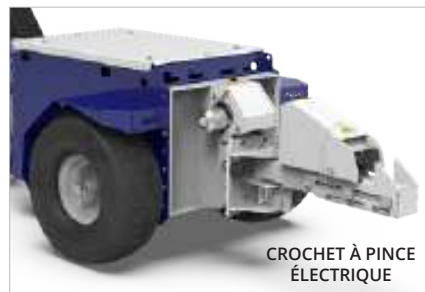

ATTELAGES STANDARD & ACCESSOIRES

Connections pour toutes demandes